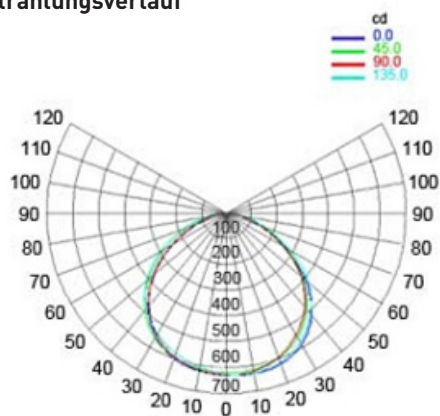

TL02

TL02
(LED Flut-Licht)

Produkteigenschaften

1. Wartungsfreier staub- und strahlwasserdichter LED Flutlicht Scheinwerfer in Profiqualität mit neuester HighPower LED Technik und rostfreiem Gehäuse aus pulverbeschichtetem Aluspritzguss.
2. Sparen Sie bis zu 90% Ihrer Energiekosten und sparen Sie sich den Kauf ständig neuer Leuchtmittel
3. Bei einer Benutzung von 5 Stunden täglich, hat dieser LED Strahler eine Lebensdauer von ca. 50 Jahren
4. Bei einem Verbrauch von nur 30 Watt erhalten Sie eine Lichtleistung von etwa 300 Watt im Vergleich zu herkömmlichen Halogenstrahlern
5. Anschluss: 230 V/AC 50Hz

Strahlungsverlauf

Lampen werden mit 1 Meter
Kabellänge ausgeliefert.

TL02

Technische Daten

Model	TL02
Leistung	30 Watt
Betriebsspannung	AC85-265V 50 - 60 Hz
LED-Lichtleistung	2300 lm
Lichtfarbe	naturweiss
Farbtemperatur	4000 - 4500 K
Arbeitsbereich	Arbeitstemperatur -40° - + 50°C Feuchtigkeit 10% - 95%
IP Schutzklasse	IP 65
Lebensdauer	> 50.000 h
Abstrahlwinkel	120°
Zertifikation	CE, RoHS
LED Quelle	SMD
Netto Gewicht	2,27 Kg
Abmessungen: BxHxT mm	226 x 187 x 160