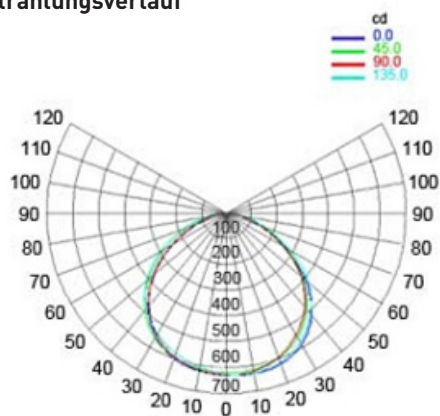

TL01

TL01
(LED Flut-Licht)

Produkteigenschaften

1. Wartungsfreier staub- und strahlwasserdichter LED Flutlicht Scheinwerfer in Profiqualität mit neuester HighPower LED Technik und rostfreiem Gehäuse aus pulverbeschichtetem Aluspritzguss.
2. Sparen Sie bis zu 90% Ihrer Energiekosten und sparen Sie sich den Kauf ständig neuer Leuchtmittel
3. Bei einer Benutzung von 5 Stunden täglich, hat dieser LED Strahler eine Lebensdauer von ca. 50 Jahren
4. Bei einem Verbrauch von nur 20 Watt erhalten Sie eine Lichtleistung von etwa 150 - 170 Watt im Vergleich zu herkömmlichen Halogenstrahlern
5. Anschluss: 230 V/AC 50Hz

Strahlungsverlauf

Lampen werden mit 1 Meter
Kabellänge ausgeliefert.

TL01

Technische Daten

| Model | TL01 |
|-----------------------|---|
| Leistung | 20 Watt |
| Betriebsspannung | AC85-265V 50 - 60 Hz |
| LED-Lichtleistung | 1550 lm |
| Lichtfarbe | naturweiss |
| Farbtemperatur | 4000 - 4500 K |
| Arbeitsbereich | Arbeitstemperatur -40° - + 50°C Feuchtigkeit 10% - 95% |
| IP Schutzklasse | IP 65 |
| Lebensdauer | > 50.000 h |
| Abstrahlwinkel | 120° |
| Zertifikation | CE, RoHS |
| LED Quelle | SMD |
| Netto Gewicht | 1,07 Kg |
| Abmessungen: BxHxT mm | 195 x 165 x 145 |